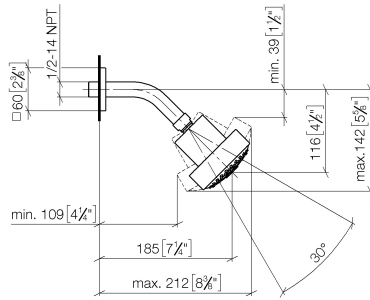

28 508 980

- saillie 200 mm
- rotule 30° pivotante
- 3 jets réglables : PURIFY RAIN, COMPACT SOFT FLOW, COMPACT AQUAPRESSURE FLOW, débit max. 9 l/min (à 3 bar)
- Fonction à partir de: 7 l/min
- avec système anti-calcaire
- pomme de douche Ø 92 mm
- rosace 60 x 60 mm
- raccord 1/2"

Accessoires recommandés

- Coude mural à encastrer - 35 085 970 90**
- profondeur de montage max. 163 mm
 - profondeur de montage mini. 90 mm

28 508 980

mm [inches]

Diagramme de débit

28 508 980

Liste des pièces de rechange

N°	Article Numéro	Désignation	Fréquence de montage	Délai de livraison
1	09 27 98 003-00	rosace	1	10
2	09 31 11 048 90	tige	1	2
3	09 14 10 098 90	joint	1	2
4	09 11 03 011-00	raccord	1	10
5	04 12 11 110 00-00	douche	1	10