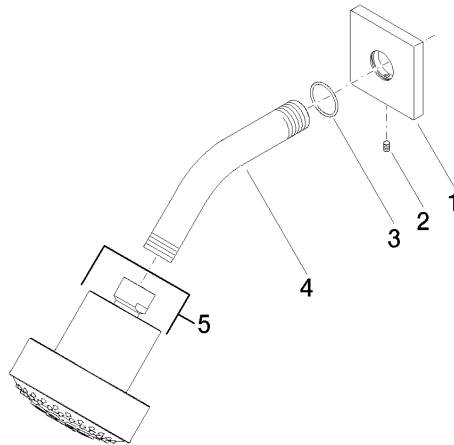

Accessoires recommandés

- Coude mural à encastrer - 35 085 970 90**
- profondeur de montage max. 163 mm
 - profondeur de montage mini. 90 mm

28 508 980

mm [inches]

Diagramme de débit

28 508 980

Liste des pièces de rechange

N°	Article Numéro	Désignation	Fréquence de montage	Délai de livraison
1	09 27 98 003-00	rosace	1	10
2	09 31 11 048 90	tige	1	2
3	09 14 10 098 90	joint	1	2
4	09 11 03 011-00	raccord	1	10
5	04 12 11 110 00-00	douche	1	10