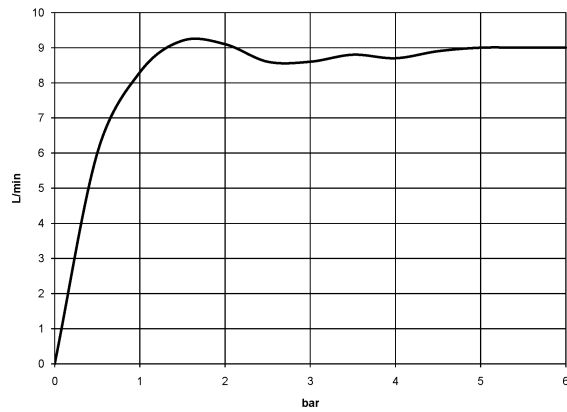

28 508 980

- saillie 200 mm
- rotule 30° pivotante
- 3 jets réglables : PURIFY RAIN, COMPACT SOFT FLOW, COMPACT AQUAPRESSURE FLOW, débit max. 9 l/min (à 3 bar)
- Fonction à partir de: 7 l/min
- avec système anti-calcaire
- pomme de douche Ø 92 mm
- rosace 60 x 60 mm
- raccord 1/2"

S'adapte aux gammes suivantes : IMO, MEM, CL.1, CYO

	Chrome	28 508 980-00
	Chrome	28 508 980-00 0010
	Platine brossé	28 508 980-06 0010
	Platine brossé	28 508 980-06
	Platine	28 508 980-08 0010
	Platine	28 508 980-08
	Dark Chrome	28 508 980-19 0010
	Dark Chrome	28 508 980-19
	Laiton brossé (Or 23cts)	28 508 980-28 0010
	Laiton brossé (Or 23cts)	28 508 980-28
	Noir mat	28 508 980-33
	Noir mat	28 508 980-33 0010
	Champagne brossé (Or 22cts)	28 508 980-46 0010
	Champagne brossé (Or 22cts)	28 508 980-46
	Champagne (Or 22cts)	28 508 980-47 0010
	Champagne (Or 22cts)	28 508 980-47
	Chrome brossé	28 508 980-93 0010
	Chrome brossé	28 508 980-93
	Dark Platinum brossé	28 508 980-99 0010
	Dark Platinum brossé	28 508 980-99

Accessoires recommandés

- Coude mural à encastrer - 35 085 970 90**
- profondeur de montage max. 163 mm
 - profondeur de montage mini. 90 mm

28 508 980

mm [inches]

Diagramme de débit

28 508 980

Liste des pièces de rechange